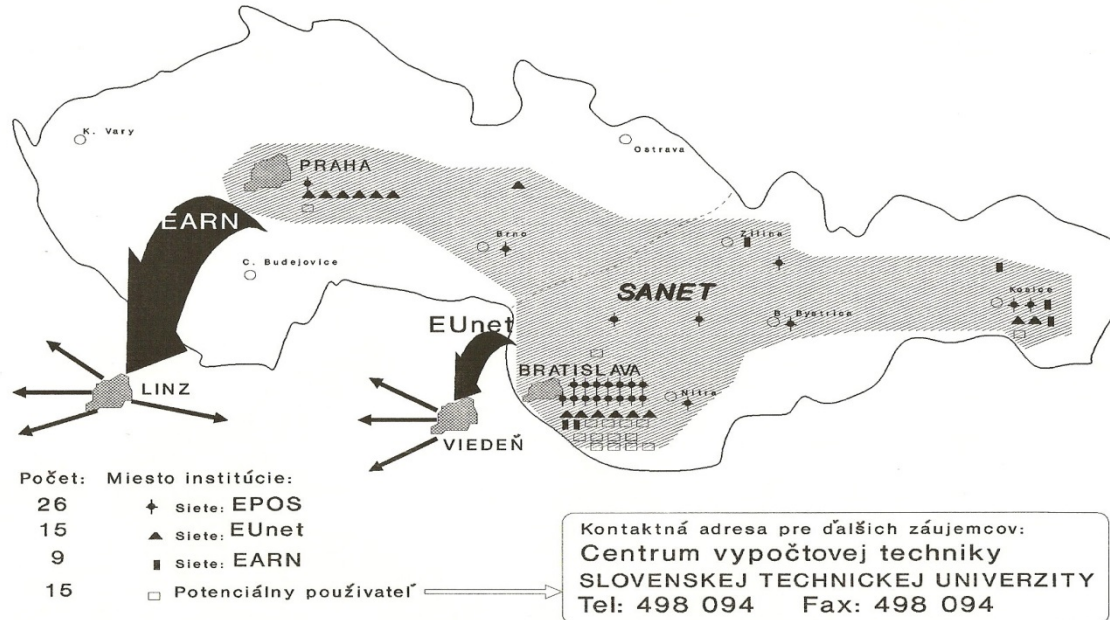

VZNIK SIETE SANET

Rozloženie používateľov združených v sieti SANET